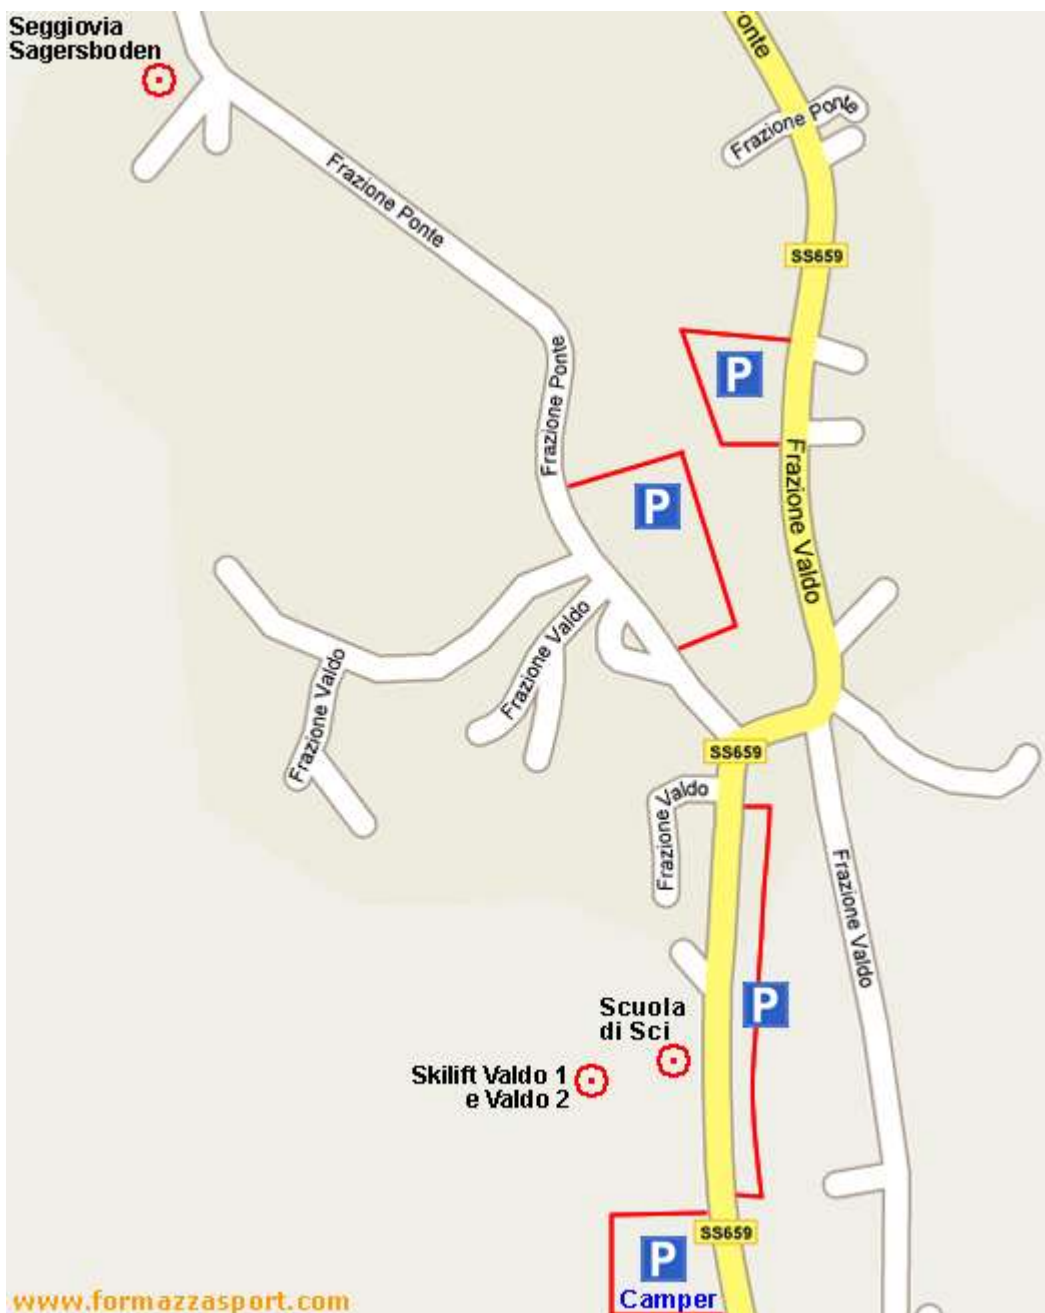

www.formazzasport.com

Parcheeggi Formazza

In questa pagina trovi la mappa dei parcheggi presenti in Val Formazza ed adiacenti ad attrazioni sportive.

San Michele

Valdo e Ponte

Riale

Camper Morasco