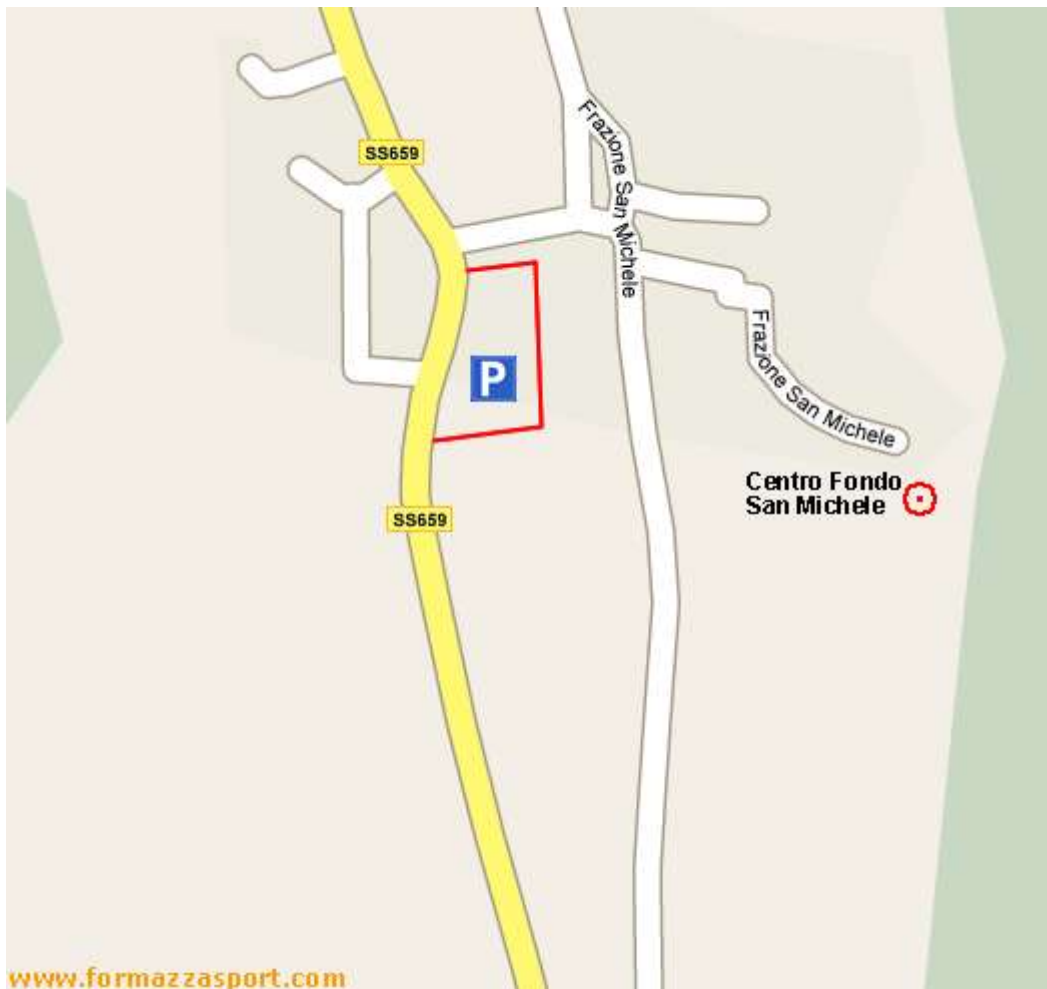

www.formazzasport.com

Parcheeggi Formazza

In questa pagina trovi la mappa dei parcheggi presenti in Val Formazza ed adiacenti ad attrazioni sportive.

San Michele

Valdo e Ponte

Riale

Camper Morasco