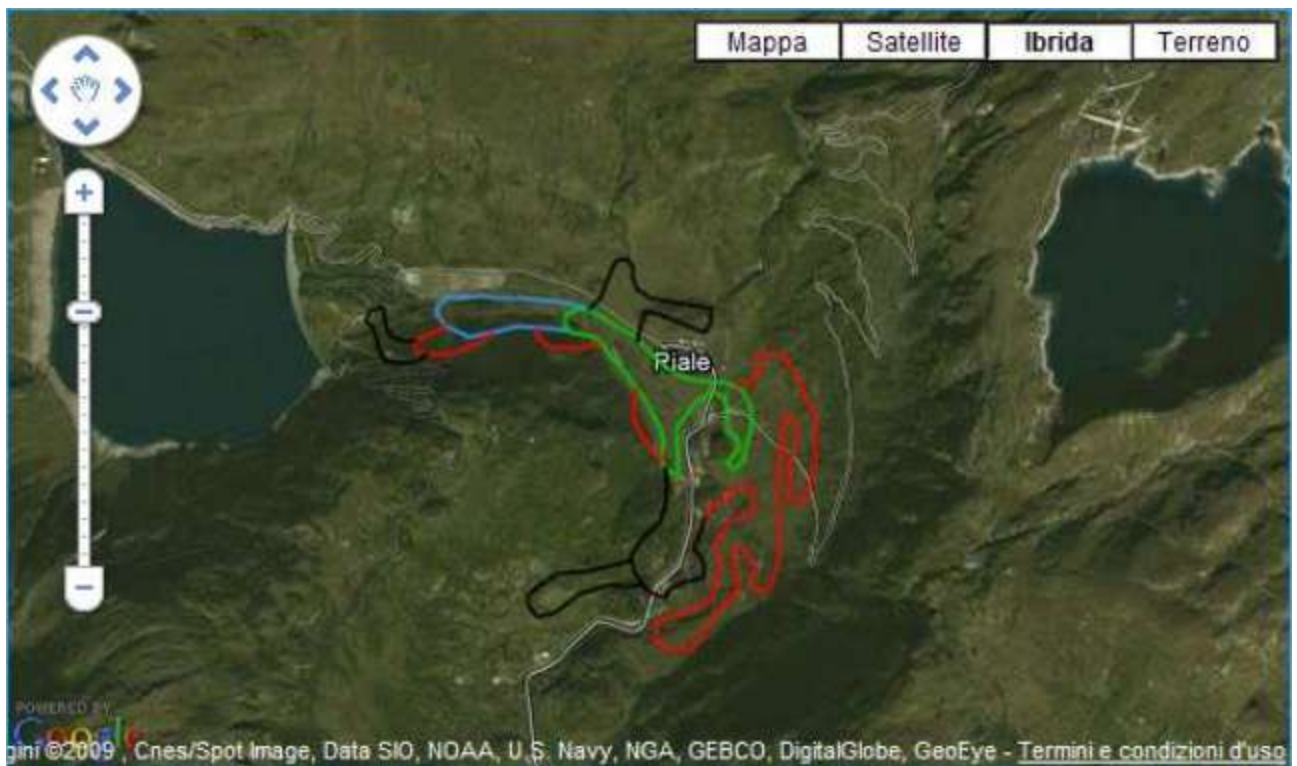

# Sci Fondo Riale Formazza

Pista di Fondo situata a Riale, in alta Val Formazza. Ci sono tracciati per tutti i livelli di sciata.

## Dati percorso

Lunghezza	Difficoltà	Dislivello
Anello 2 km	Facile	20 m
Anello 3 km	Media	50 m
Anello 5 km	Agonistica	200 m
Anello 7,5 km	Agonistica	250 m
Anello 10 km	Agonistica	300 m

## Mappa della pista

- Pista semplice ■ Pista media
- Pista difficile ■ Pista esperti

Attenzione, il tracciato riprodotto in questa mappa potrebbe non essere identico al tracciato reale.